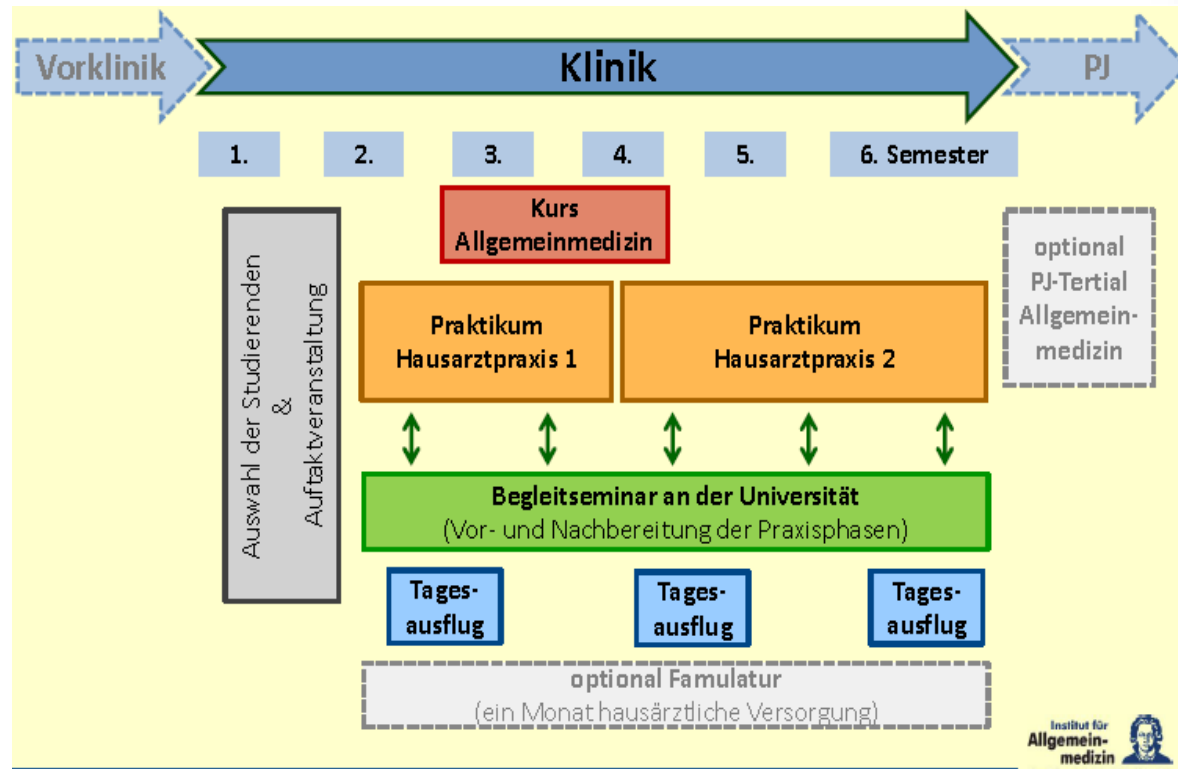

ZIEL

Den Beruf „Hausarzt“ attraktiver machen

MEHR PRAXIS
KOOPERATION MIT UNIVERSITÄTEN

Landpartie 2.0

- Studierende absolvieren ihre Praktika in ländlichen Hausarztpraxen mit 1:1-Betreuung
- deutschlandweit einmaliges Projekt
- Wissenschaftliche Begleitung durch das Institut für Allgemeinmedizin der Johann Wolfgang Goethe-Universität Frankfurt

ZIEL

Den Beruf „Landarzt“ attraktiver machen

KREIS BERGSTRASSE

MEHR PRAXIS KOOPERATION MIT UNIVERSITÄTEN

MEHR PRAXIS KOOPERATION MIT UNIVERSITÄTEN

Ablauf

MEHR PRAXIS KOOPERATION MIT UNIVERSITÄTEN

Konzept

Praxisphasen

- Kennenlernen von zwei Hausarztpraxen
- Pro Praxis mind. 1 Woche Vollzeit (Block)
- Individuelle Einteilung (vorzugsweise in der vorlesungsfreien Zeit)
- Verknüpfung von Theorie und Praxis