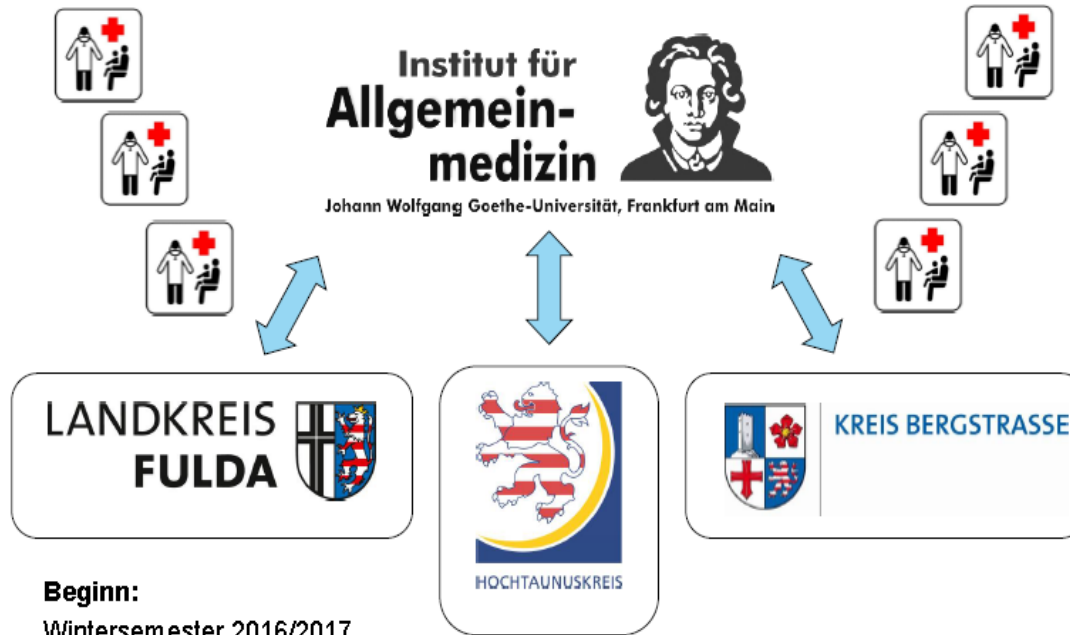

ZIEL

Den Beruf „Hausarzt“ attraktiver machen

MEHR PRAXIS
KOOPERATION MIT UNIVERSITÄTEN

Landpartie 2.0

- Studierende absolvieren ihre Praktika in ländlichen Hausarztpraxen mit 1:1-Betreuung
- deutschlandweit einmaliges Projekt
- Wissenschaftliche Begleitung durch das Institut für Allgemeinmedizin der Johann Wolfgang Goethe-Universität Frankfurt

ZIEL

Den Beruf „Landarzt“ attraktiver machen

KREIS BERGSTRASSE

MEHR PRAXIS KOOPERATION MIT UNIVERSITÄTEN

MEHR PRAXIS KOOPERATION MIT UNIVERSITÄTEN

Ablauf

MEHR PRAXIS KOOPERATION MIT UNIVERSITÄTEN

Konzept

Praxisphasen

- Kennenlernen von zwei Hausarztpraxen
- Pro Praxis mind. 1 Woche Vollzeit (Block)
- Individuelle Einteilung (vorzugsweise in der vorlesungsfreien Zeit)
- Verknüpfung von Theorie und Praxis